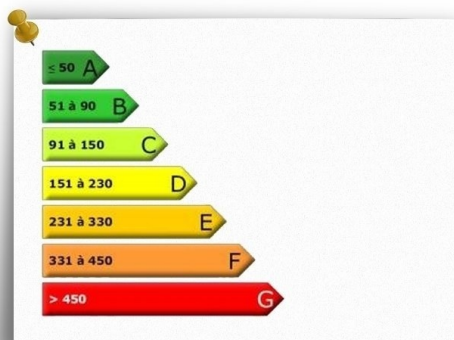

### Location référence MAISON DE CARACTERE

T4 - 110 m<sup>2</sup>  
**MONT DE LANS**

Au coeur du Village typique de Mont-de-Lans, alliant les joies de la montagne au calme et authenticité de son environnement, aux portes de la station des 2 Alpes (liaison par télésiège et route), venez passer vos vacances dans une superbe maison avec terrain, subtil mélange de rustique et...

Bilan D.P.E. ( kWhép / m<sup>2</sup> / an )

**Meublé - Très bon état**

3 Chambres

<http://www.immobilier-du-glacier.fr>

[location@immobilier-du-glacier.fr](mailto:location@immobilier-du-glacier.fr)

04 76 11 09 50