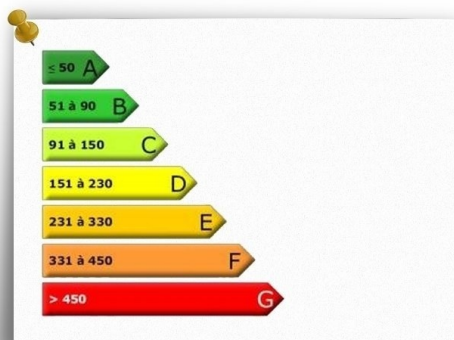

Location référence MAISON DE CARACTERE

T4 - 110 m²
MONT DE LANS

Au coeur du Village typique de Mont-de-Lans, alliant les joies de la montagne au calme et authenticité de son environnement, aux portes de la station des 2 Alpes (liaison par télésiège et route), venez passer vos vacances dans une superbe maison avec terrain, subtil mélange de rustique et...

Bilan D.P.E. (kWhép / m² / an)

Meublé - Très bon état

3 Chambres

<http://www.immobilier-du-glacier.fr>

location@immobilier-du-glacier.fr

04 76 11 09 50