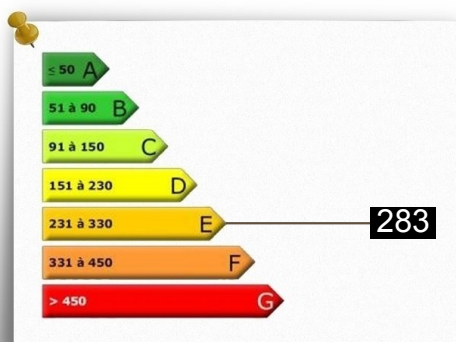

Bilan D.P.E. (kWhep / m² / an)