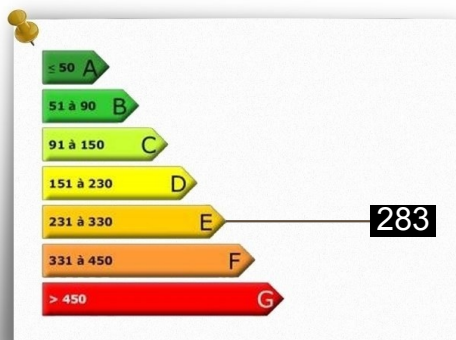

Bilan D.P.E. (kWhep / m² / an)